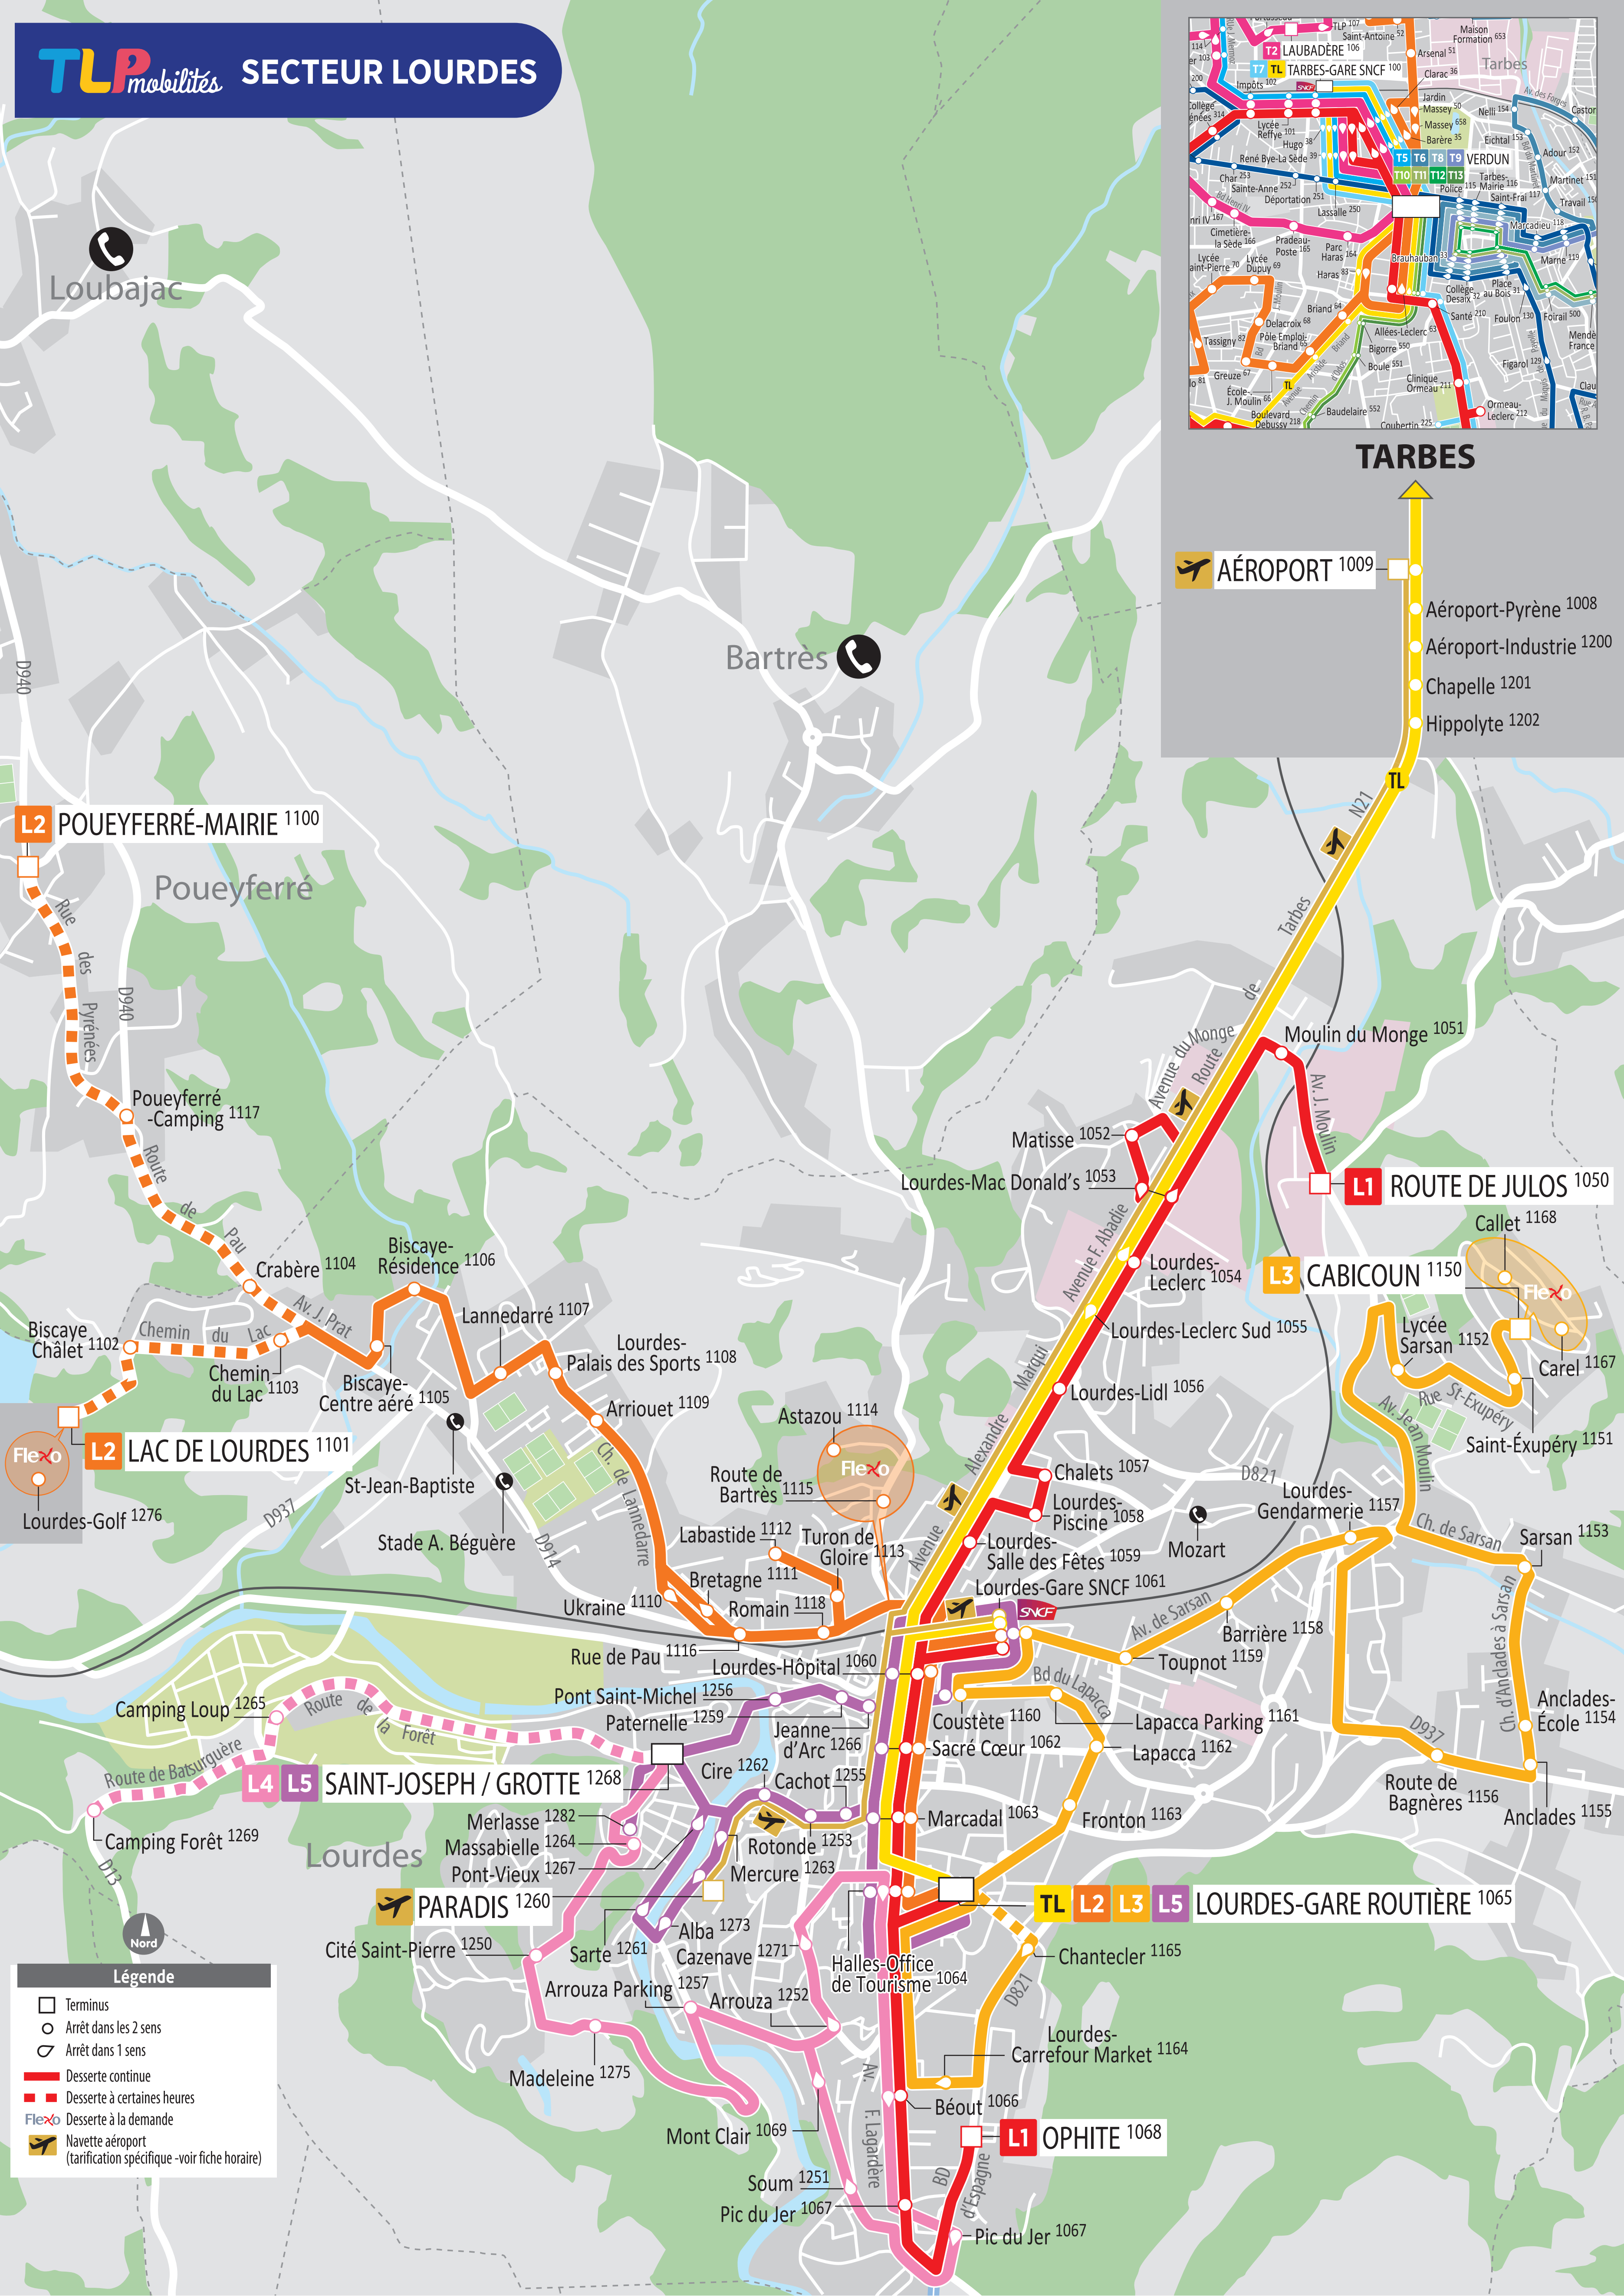

TARBES

- AÉROPORT 1009**
- Aéroport-Pyrène 1008
- Aéroport-Industrie 1200
- Chapelle 1201
- Hippolyte 1202

L2 **POUEYFERRÉ-MAIRIE 1100**

L2 **LAC DE LOURDES 1101**

L4 L5 **SAINT-JOSEPH / GROTTTE 1268**

TL L2 L3 L5 **LOURDES-GARE ROUTIÈRE 1065**

L1 **ROUTE DE JULOS 1050**

L3 **CABICOUN 1150**

L1 **OPHITE 1068**

Légende

- Terminus
- Arrêt dans les 2 sens
- Arrêt dans 1 sens
- Desserte continue
- Desserte à certaines heures
- Desserte à la demande
- Navette aéroport (tarification spécifique - voir fiche horaire)