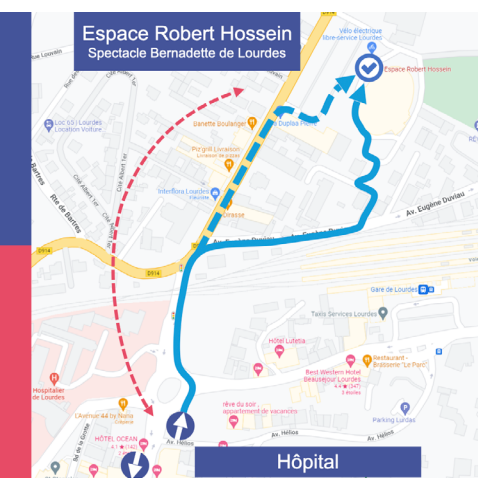

Pour le spectacle de 15 h 00 :

- Départ de l'arrêt Saint-Joseph / Grotte de 13h30 à 14h30 ;
- Retour du parking Robert Hossein de 16h55 à 17h40.

Pour le spectacle de 21 h 00 :

- Départ de l'arrêt Saint-Joseph / Grotte à 20h00 et 20h30 ;
- Retour du parking Robert Hossein à 22 h 45.

Tous les arrêts de la ligne L5 sont desservis pour les spectacles !
En dehors de ces horaires, rendez-vous à l'espace Robert Hossein depuis l'arrêt Hôpital !

Spectacle - Bernadette de Lourdes
Itinéraire depuis l'arrêt Hôpital

1

La ligne L5 est prolongée pour desservir le spectacle de Bernadette de Lourdes (espace Robert Hossein)

Pour le spectacle de 15 h 00 :

- Départ de l'arrêt Saint-Joseph / Grotte de 13h30 à 14h30 ;
- Retour du parking Robert Hossein de 17h05 à 17h50.

Pour le spectacle de 21 h 00 :

- Départ de l'arrêt Saint-Joseph / Grotte à 20h00 et 20h30 ;
- Retour du parking Robert Hossein à 22h55.

Tous les arrêts de la ligne L5 sont desservis pour les spectacles !
En dehors de ces horaires, rendez-vous à l'espace Robert Hossein depuis l'arrêt Hôpital !