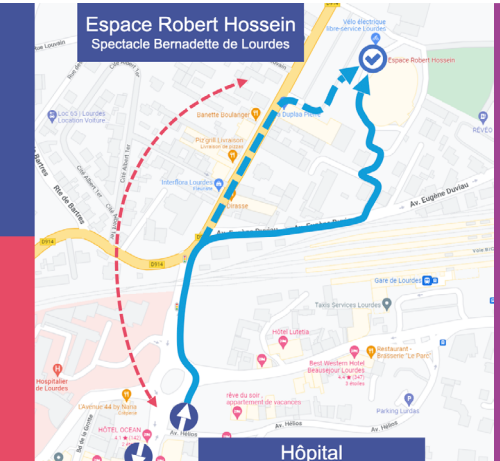

1

La ligne L5 est prolongée pour desservir le spectacle de Bernadette de Lourdes (espace Robert Hossein)

Pour le spectacle de 15 h 00 :

- Départ de l'arrêt Saint-Joseph / Grotte de 13h30 à 14h30 ;
- Retour du parking Robert Hossein de 17h05 à 17h50.

Pour le spectacle de 21 h 00 :

- Départ de l'arrêt Saint-Joseph / Grotte à 20h00 et 20h30 ;
- Retour du parking Robert Hossein à 22h55.

Tous les arrêts de la ligne L5 sont desservis pour les spectacles !
En dehors de ces horaires, rendez-vous à l'espace Robert Hossein depuis l'arrêt Hôpital !

📍 Spectacle - Bernadette de Lourdes
Itinéraire depuis l'arrêt Hôpital

🕒 500m = 7'

Seulement 1 €
pour voyager en toute tranquillité !

NOUVEAU : payez directement avec votre CB sans contact !
Également en vente auprès du conducteur.

Nos agences commerciales

Pour toutes demandes d'informations sur les horaires, les itinéraires, les tarifs ou pour acheter votre titre de transport, rendez-vous dans nos agences commerciales :

- 📍 Place Verdun - **65000 Tarbes**
- 📍 Office du tourisme - Place du Champs Commun - **65100 Lourdes**

Contactez-nous

☎ +33 (0)5 62 93 13 93

📅 du lundi au vendredi toute l'année
🕒 de 9 h 00 à 13 h 00 et de 14 h 00 à 17 h 30

🌐 tlp-mobilités.com

CREATION/BREAK-OUT COMPANY - NE PAS JETER SUR LA VOIE PUBLIQUE